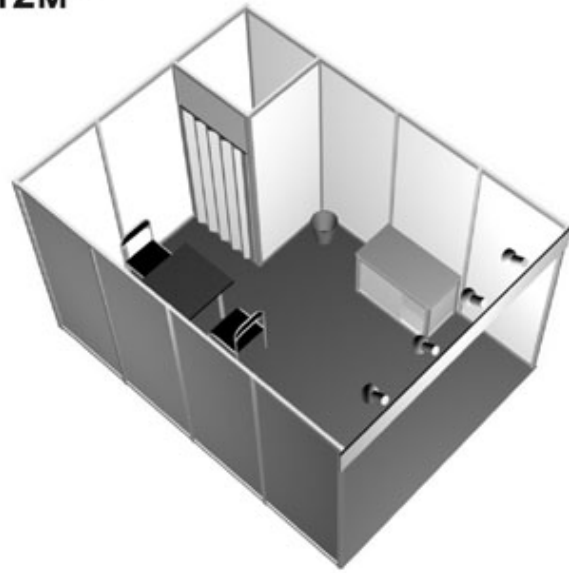

Stand 12m²

Stand 16m²

Stand 18m²

	Wall panel Элемент стен		Spot-light Спот - бра
	Door Дверь		Fluorescent light Светильник люминисцентный
	Curtain Занавес		Plug socket Электрическая розетка
	Table and chairs Стол со стульями		Waste basket Корзина для бумаг
	Cupboard Архивный шкаф		Ashtray Пепельница
	Clothes rack Вешалка		
Fascia board with company name up to 15 letters Фризловая панель с надписью (не более 15 знаков)			