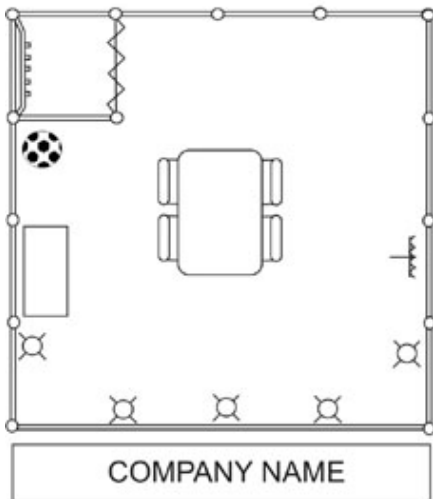

Stand 12m²

Stand 16m²

Stand 18m²

	Wall panel Элемент стен		Spot-light Спот - бра
	Door Дверь		Fluorescent light Светильник люминисцентный
	Curtain Занавес		Plug socket Электрическая розетка
	Table and chairs Стол со стульями		Waste basket Корзина для бумаг
	Cupboard Архивный шкаф		Ashtray Пепельница
	Clothes rack Вешалка		
Fascia board with company name up to 15 letters Фризловая панель с надписью (не более 15 знаков)			