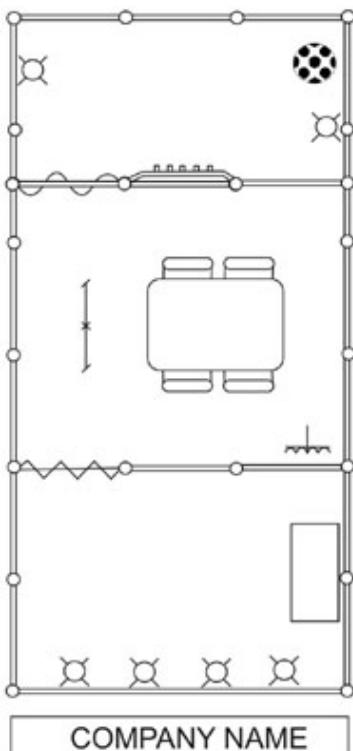

Stand 12m²

Stand 16m²

Stand 18m²

	Wall panel Элемент стен		Spot-light Спот - бра
	Door Дверь		Fluorescent light Светильник люминисцентный
	Curtain Занавес		Plug socket Электрическая розетка
	Table and chairs Стол со стульями		Waste basket Корзина для бумаг
	Cupboard Архивный шкаф		Ashtray Пепельница
	Clothes rack Вешалка		
Fascia board with company name up to 15 letters Фризловая панель с надписью (не более 15 знаков)			