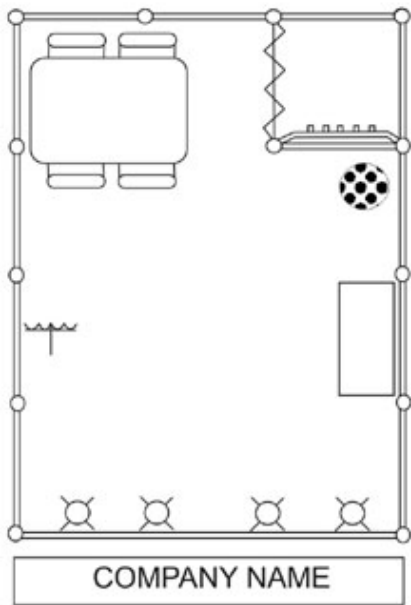

Stand 12m²

Stand 16m²

Stand 18m²

	Wall panel Элемент стен		Spot-light Спот - бра
	Door Дверь		Fluorescent light Светильник люминисцентный
	Curtain Занавес		Plug socket Электрическая розетка
	Table and chairs Стол со стульями		Waste basket Корзина для бумаг
	Cupboard Архивный шкаф		Ashtray Пепельница
	Clothes rack Вешалка		
Fascia board with company name up to 15 letters Фризловая панель с надписью (не более 15 знаков)			